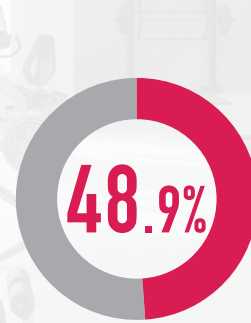

ルネサンス
会員様は

こんな効果を実感されています!

体だけではなく精神的にも大きな影響がありました。これからもルネありの生活を楽しまたいと思います♪

食事制限をまったくしないで、
1年間で8kg減量することができました。

約75%が「ストレスの解消・軽減」を実感!

- 日常の疲労感の解消・軽減
- 意欲・気分の向上
- 自分への自信、自己肯定感の高まり
- 集中力の維持・向上
- 記憶力の維持・向上

約48%が「カラダの変化」を実感!

- 体型の変化
- 身体の柔軟性や動きやすさの向上
- 体脂肪の減少
- 肩こり、腰痛などの解消・軽減
- 姿勢の改善
- 健康診断数値の改善(血圧や血糖値など)

法人マンスリー会員1,466名のアンケート調査より(2023年10月調べ)

ストレス発散の場として、
今では手放せない私の大切な場所です!

筋肉を鍛えて、1年で体重を
なんと20kg減らすことができました。

ルネサンスの安全・安心な環境づくりを、お近くの店舗でお確かめください。