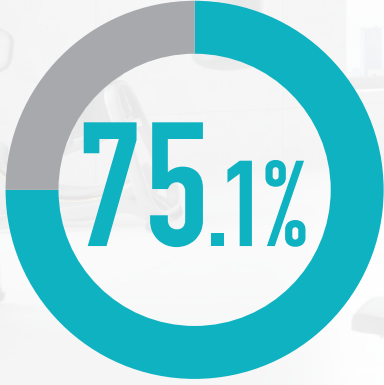

ルネサンス
会員様は

こんな効果を実感されています!

体だけではなく精神的にも大きな影響がありました。これからもルネありの生活を楽しまたいと思います♪

食事制限をまったくしないで、
1年間で8kg減量することができました。

約75%が「ストレスの解消・軽減」を実感!

- 日常の疲労感の解消・軽減
- 意欲・気分の向上
- 自分への自信、自己肯定感の高まり
- 集中力の維持・向上
- 記憶力の維持・向上

約48%が「カラダの変化」を実感!