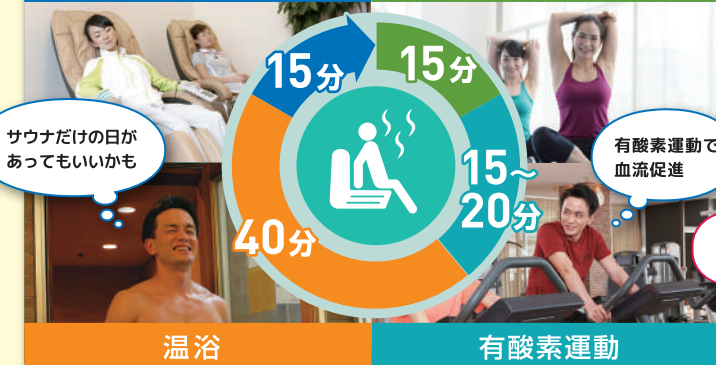

すべてが“ととのう”ルネサンスで、カラダ改善!

※写真はイメージです。※クラブにより設備は異なります。

肩こりを
治したい…

リモートワークで
運動不足…

すぐ疲れる…

日常生活に軽い運動をプラスして、 不調を改善しませんか?

ライフスタイルやその日の気分に合わせて、活用法はいろいろ!

仕事帰りに軽〜く ジム&スパ

マッサージチェア

ストレッチ