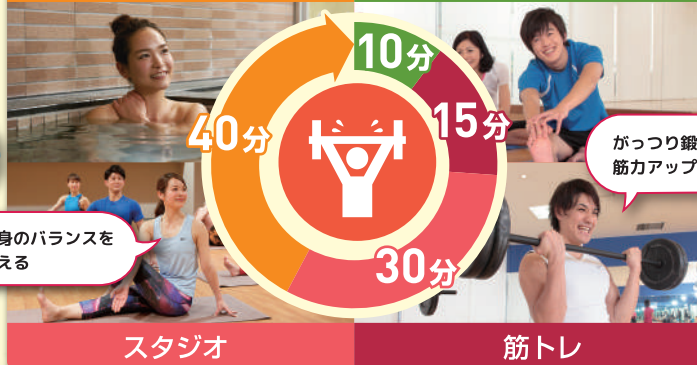

6ヵ月目以降の会員種別等はこちらをご覧ください!  お手続きに必要なものなど詳細もご案内しています。

すべてが“ととのう”ルネサンスで、カラダ改善!

※写真はイメージです。※クラブにより設備は異なります。

肩こりを
治したい…

リモートワークで
運動不足…

すぐ疲れる…

日常生活に軽い運動をプラスして、 不調を改善しませんか?

ライフスタイルやその日の気分に合わせて、活用法はいろいろ!

仕事帰りに軽〜く ジム&スパ

マッサージチェア

ストレッチ

休みの日は頑張って ジム&スタジオ

温浴

ストレッチ

ルネサンスの安全・安心な環境づくりを、お近くの店舗でお確かめください。

- | | | | | | | | | |
|--|---|--|---|--|---|--|--|---|
| <p>【北海道・東北】 郡山24、札幌平岸24、アリオ札幌、函館24、仙台泉中央24、仙台長町南24、仙台南光台24、仙台宮町24、仙台卸町24、山形24、福島24</p> | <p>【関東】 土気あすみが丘、浦安24、幕張24、銚子、水戸24、竜ヶ崎ニュータウン、八日市場、埼玉(埼玉県)、浦和24、蕨24、北朝霞24、春日部</p> | <p>【中部・北陸】 吉川、新所沢、イオンタウン吉川、イオンタウンふじみ野、(東京都)、赤羽、光が丘、石神井公園24、富士見台24、早稲田、亀戸24</p> | <p>【近畿】 北砂、曳舟24、両国24、青砥24、KSC金町24、北千住24、三軒茶屋24、経堂、仙川24、東伏見24、ひばりヶ丘24、東久留米24</p> | <p>【中国・四国】 国立24、西国分寺24、(神奈川県)、横浜24、天王町、港南台24、久里浜24、橋本、大和24、五月台24</p> | <p>【九州・沖縄】 海老名ビナガーデンズ24、伊オンモール座間24、長岡24、松本、トア沼津、静岡24、名古屋熱田24、基日寺24、名古屋小幡、岐阜LCワールド24</p> | <p>【中国・四国】 山科柳辻、豊中、住之江、久宝寺24、アルザ泉大津、今里24、登美ヶ丘、伊丹24、神戸、姫路</p> | <p>【九州・沖縄】 玉島24、福山春日24、福山多治米24、東広島24、広島東千田24、広島緑井、徳山24</p> | <p>長崎コクウォーク、佐世保、おおいた24、熊本南24、熊本学園大通24、熊本光の森24、宮崎24、ライカム24</p> |
|--|---|--|---|--|---|--|--|---|

2024年7月現在

- ホットスタジオ
- ドライサウナ
- 24時間ジム営業

店舗の詳細は は上記店舗名を入力

※ご利用は15才以上の方に限らせていただきます。※表面に記載の会員は、月ごとに変更可(変更手数料なし)。※以下の項目に該当する方の施設利用をお断りすることがあります。■医師等により、運動を禁じられている方 ■妊娠中の方 ■他人に感染する恐れのある疾病を有する方 ■酒気を帯びている方 ■刺青(タトゥー含む)のある方 ■ペット連れの方■反社会的勢力関係者 ■弊社の会員規約にご同意いただけない方 ■その他弊社が不適当と認めた方

＼お近くにルネサンスがなくても！/
スポーツオアシスが特別価格で
ご利用いただけます。

オアシスは全国で29店舗！ (首都圏20店舗・近畿圏9店舗) 詳しくはこちら

オアシス法人ジム・サウナおためし会員
※ジム・浴室・サウナが利用できるプラン

月々5,500円 (税込)

※最長5ヵ月、新規ご入会者様のみ適用※8ヵ月以上月額固定プランで在籍していただけない方に限りません。

オアシス法人ご利用方法 STEP 1